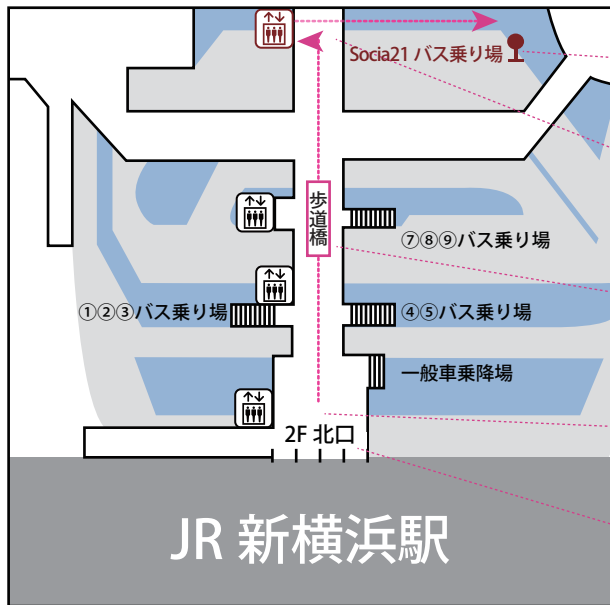

〈バスロータリー拡大図〉

バス乗り場 (1F)

「Socia21 専用バス」
が待機しております

エレベーター

突当り左側のエレベーター
で1Fに降りてください

歩道橋 (2F)

歩道橋を突当りまで
まっすぐ進んでください

エスカレーター

エスカレーターで
上に登ってください

JR 新横浜駅北口 (2F)

北口は 2F にございます
北口出口を出てください